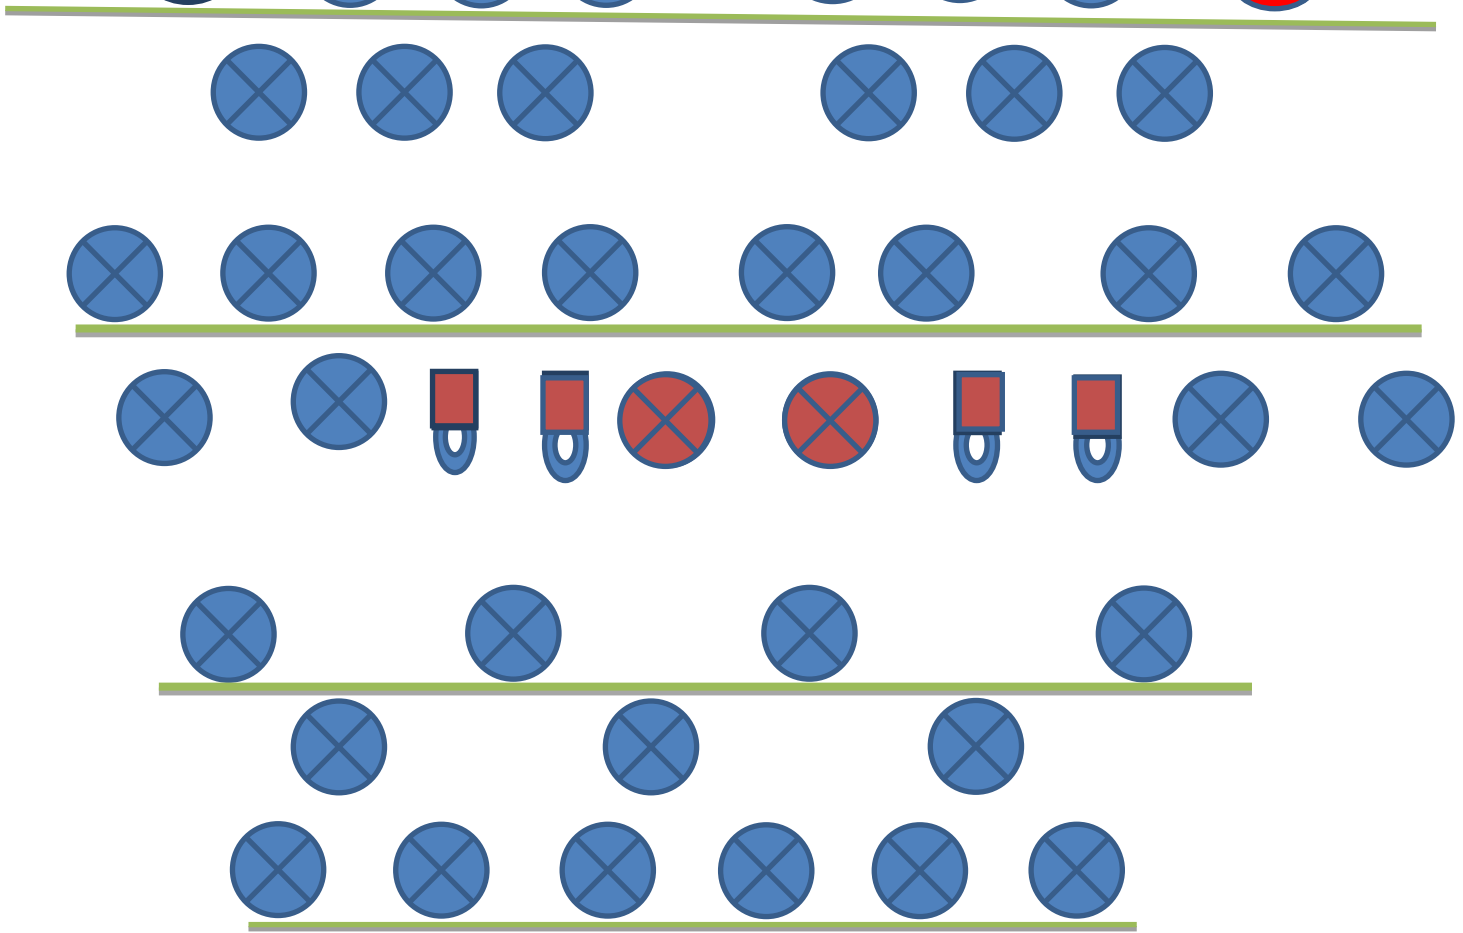

PRIENŲ KLC SCENOS APŠVIETIMO PRIETAISŲ IŠDĖSTYMO PLANAS

4 Galvos Robi (1200W). 2 Galvos Robi-575 . 4 Mini led. galvos. 15 Dimerių (1000 W).

4 Dimeriai (1200W). 15 Dimerių (1000W). 8 Profiliniai dimeriai-1000W. 8 Lediniai profiliniai dimeriai-300W. 24 Lediniai prožektoriai. 2 Lediniai prožektoriai valdomu šviesos spinduliu.

Galimi pastatomi 4 dubliuojami prožektoriai scenoje po1000W.

Yra galimybė montuoti 4 prožektorius portaluose, įvadai nutiesti.